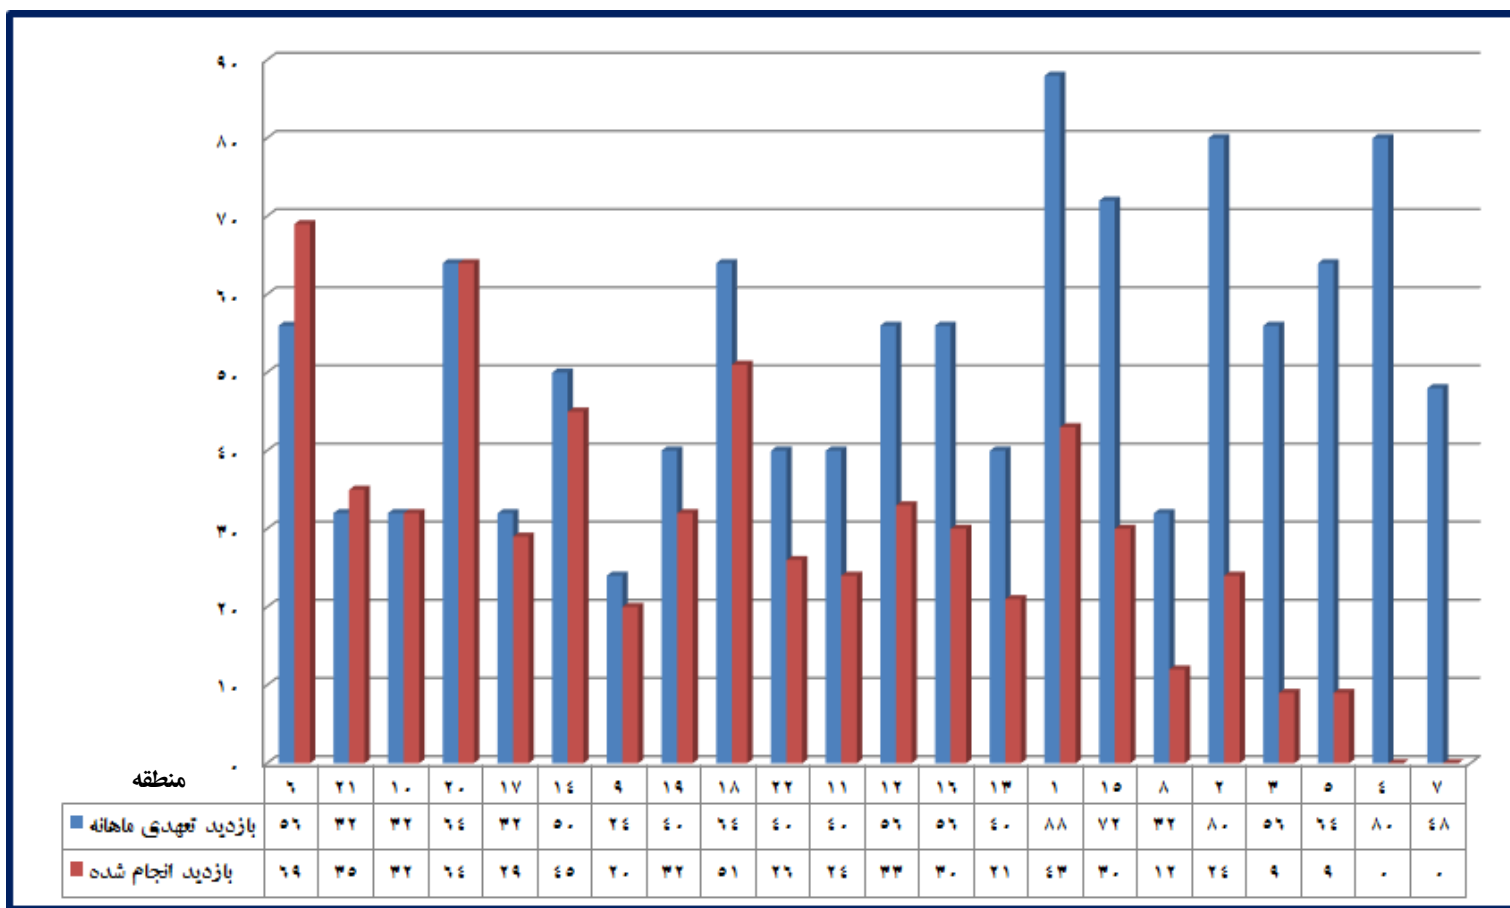

نمودار مقایسه ای بازدید از خانواده معظم شهدا توسط امور ایثارگران مناطق ۲۲ گانه - اردیبهشت ماه ۹۵

منطقه	۶	۲۱	۱۰	۲۰	۱۷	۱۴	۹	۱۹	۱۸	۲۲	۱۱	۱۲	۱۶	۱۳	۱	۱۵	۸	۳	۲	۵	۴	۷	
تعداد بازدید تعهدی	۵۶	۳۲	۳۲	۶۴	۳۲	۵۰	۲۴	۴۰	۶۴	۴۰	۴۰	۵۶	۵۶	۴۰	۸۸	۷۲	۳۲	۸۰	۵۶	۶۴	۳۲	۳۲	۴۸
تعداد بازدید انجام شده	۶۹	۳۵	۳۲	۶۴	۲۹	۴۵	۲۰	۳۲	۵۱	۲۶	۲۴	۳۳	۳۰	۲۱	۴۳	۳۰	۱۲	۹	۲۴	۹	۹	۰	۰

نمودار مقایسه ای ملاقات مردمی توسط امور اینترگران مناطق ۲۲ گانه - اردیبهشت ماه ۹۵

۲۱	۱۷	۴	۳	۱۵	۱۱	۱۰	۲۲	۲۰	۱۶	۱۳	۱۹	۵	۸	۱۴	۲	۷	۹	۱۲	۶	۱۸	۱	منطقه
۰	۰	۰	۱	۲	۲	۳	۴	۴	۴	۴	۵	۵	۷	۸	۸	۹	۱۱	۱۴	۱۵	۲۰	۲۴	تعداد ملاقات مردمی